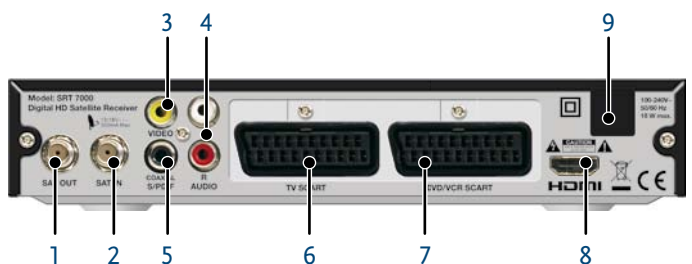

Изображение сымитировано

1. Второй приемник
2. Спутниковая антенна
3. Видеовыход
4. Цифровой аудио усилитель
5. Аудио выходы
6. К телевизору(SCART)
7. DVD/Видеомагнитофон
8. К телевизору (HDMI)
9. Кабель питания

Демодулятор

Демодуляция: QPSK, 8PSK
Скорость потока: DVB-S QPSK: 1 ~ 45 Ms/s
DVB-S2 8PSK/QPSK: 10~30 Ms/s
FEC декодер: Auto, 1/2, 2/3, 3/4, 5/6, 7/8 в режиме DVB-S
1/2, 3/5, 2/3, 3/4, 4/5, 5/6, 8/9, 9/10 в режиме DVB-S2
3/5, 2/3, 3/4, 5/6, 8/9, 9/10 в режиме 8PSK

Видео декодер

Профиль: MPEG-2 MP@ML, MP@HL, MPEG-4 H.264/AVC
Скорость вх. потока: Макс. 20 Мб/с
Формат экрана: 4:3 и 16:9, Pan & Scan, Letterbox, Авто
Частота кадров: 24 Гц, 25 Гц, 30 Гц (1080i); 50 Гц, 60 Гц (720P); 480р/480i (60 Гц),

576i/576p (50 Гц)
Разрешение видео: 576i, 576p, 720p, 1080i

Аудио декодер

Декодирование: MPEG-1 Layer 1 & 2, AC3 Downmix
Режим Аудио: Моно Лев/Пр, Стерео, AC3
Частота дискретизации: 32, 44.1, 48 кГц

Система и память

Процессор: MSTAR7828
Флэш-память: 8 Мбайт
Системная память: 128 Мбайт

Тюнер

Разъем: F Type, IEC169-24, Female
Входной диапазон частот: 950 ~ 2150 МГц
Входное сопротивление: 75 Ом

Уровень входного сигнала: -65 to -25 дБм
Питание конвертора: 13/18 В (+/- 5%), макс. 0.5 А, с защитой К.З.
Версия DiSEqC: 1.0, 1.1, 1.2, GOTO X, Tone burst

Мультимедиа

Воспроизведение Видео -- поддерживаются форматы (MPG, MPEG, TS, VOV, MP4, AVI...)*
Воспроизведение Аудио -- MP3, WMA
Просмотр фото -- JPG, BMP

Разъемы

К спутниковой антенне: SAT IN
Ко второму приемнику: SAT OUT
Для подключения ТВ: HDMI, TV SCART (RGB, CVBS, Аудио Лев/Пр./L/R), RCA - выходы Аудио Лев/Пр и CVBS Видео

DVD/видеомагнитофон: VCR Scart (CVBS, Аудио Лев/Пр.)
К цифровому усилителю: S/PDIF
Подключение внешн. устройства: USB 2.0,

Общие характеристики

Напряжение питания: 100 – 240 В 50/60 Гц
Потребляемая мощность: макс. 9 Вт (без внешних устройств)
Потребл. мощность в Standby: макс. 1 Вт (без внешних устройств)
Диапазон рабочих температур: 0 ~ +40 °С
Температура хранения: -10 ~ +50 °С
Допустимый уровень влажности: 10 ~ 85% RH, без конденсата
Габариты в мм: 220 x 170 x 45
Вес: 0.68 кг
SRT 7000 EAN code: 871718544 5640