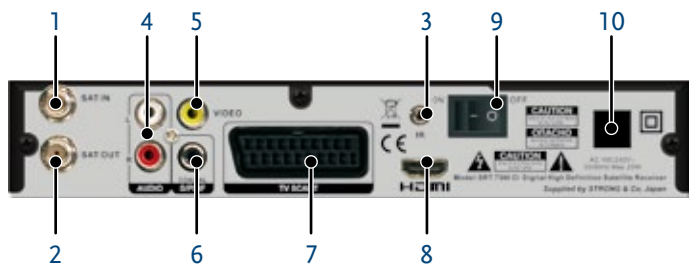

Picture similar

1. Описание на връзките:
2. Сателитен приемник
3. 2ри приемник
4. IR сензор вход
5. ТВ/HI-FI/Усилвател
6. ТВ(RCA)
7. Цифров аудио усилвател
8. ТВ (SCART)
9. ТВ (HDMI)
10. Захранващ ключ
11. Захранващ кабел

Демодулатор

Demodulation: QPSK, 8PSK
Input symbol rate: DVB-S QPSK : 1 ~ 45 Ms/s
DVB-S2 8PSK/QPSK: 10~30 Ms/s
FEC decoder: Auto, 1/2, 2/3, 3/4, 5/6, 7/8 in DVB-S mode
1/2, 3/5, 2/3, 3/4, 4/5, 5/6, 8/9, 9/10 in DVB-S2 mode
3/5, 2/3, 3/4, 5/6, 8/9, 9/10 in 8PSK mode

Видео декодер

Profile level: MPEG-2 MP@ML, MP@HL, MPEG-4 H.264/AVC
Input rate: Max. 90 Mbit/s
Aspect ratio: 4:3 and 16:9, Pan & Scan, Letterbox, combined
Frame rate: 25 Hz, 29.977 Hz, 30 Hz
Video resolution: 576p, 720p, 1080i

Звук декодер

Audio decoding: MPEG-1 Layer 1 & 2, AC3 Downmix
Audio mode: Mono L/R, Stereo, AC3
Sampling rate: 32, 44.1, 48 kHz

Тунер

Type I F Type, IEC169-24, Female
Input frequency range: 950 ~ 2150 MHz
RF impedance: 75 Ohm unbalanced
Signal level: -75 to -25 dBm
LNB power: 13/18 V DC (+/- 5%), max. 0.5 A, overload protected
DiSEqC versions: 1.0, 1.1, 1.2, GOTO X, Tone burst

Система & памет

Main processor: STi 7111
Flash memory: 8 MBytes
System memory: 256 MBytes

Мултимедия:

Audio playback – MP3 format
Picture view – JPEG, PNG format

Конектори:

SAT IN
SAT OUT
IR
HDMI
TV SCART (RGB, CVBS, Audio L/R output with volume control)
RCA outputs - Audio L/R and CVBS video
Digital audio S/PDIF coaxial
USB 2.0, Type A connector
CI+ compatible slot

Основни данни

Захранващо напрежение: 100 - 240 V AC 50/60 Hz
Консумация: max. 20 W, typ. 7.52 W (without external device)
Консумация в stand-by: 0.86 W (without external device)
Работна температура: +0°C to +40°C
Температура на съхранение: -10°C to +70°C
Работна влажност: 25~75% RH, non-condensing
Размер (Ш x В x Д) in mm: 230 x 44 x 165
Тегло: 0.90 kg

SRT 7300 CI EAN code: 8717185443 844